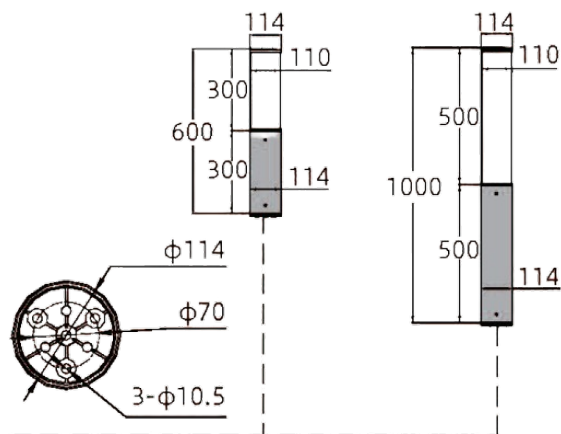

Bollardsan LS

DRUHY POUŽITÍ

- Chodníky
- Náměstí
- Odpočinkové městské zóny
- Parky
- Parkoviště
- Areálové osvětlení

The CE mark is on the left, and the RoHS mark is on the right, featuring a green leaf above the 'O'. Below these logos, the text 'IK08 IP65' is displayed.
CE RoHS
IK08 IP65

ROZMĚRY A UCHYCENÍ

Svítilno Bollardsan LS – RBL1

Verze	V x Š	Hmotnost
0.6 – 20W	600 x 114mm	2,65 kg
1.0 – 30W	1000 x 114mm	3,5 kg
2.0 – 40W	2000 x 114mm	6,0 kg
3.0 – 50W	3000 x 114mm	8,8 kg

RGB Spektrum červená, zelená, modrá