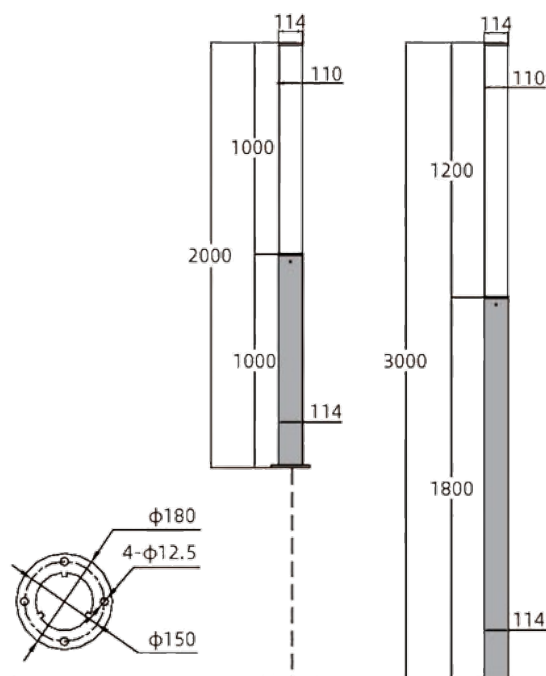

Bollardsan LS

DRUHY POUŽITÍ

- Chodníky
- Náměstí
- Odpočinkové městské zóny
- Parky
- Parkoviště
- Areálové osvětlení

The CE mark is on the left, and the RoHS mark is on the right, featuring a green leaf above the 'O'. Below these logos, the text 'IK08 IP65' is displayed.
CE RoHS
IK08 IP65

SVĚTELNÁ DATA

LED	INVENTRONICS
Životnost	100 000 hodin (L70B10)
Počet LED	3030 LED - 36, 60, 78, 96 ks / RGB LED – 36, 60, 90, 108 ks
Světelná účinnost LED: až	130 lm/W
Světelný tok: až	3 400lm
Optiky	Řada 3xxx
Materiál optik	UV odolný polykarbonát
Tolerance na CRI	± 2
Index podání barev	Ra>70
Teplota chromatičnosti	2700K, 3000K, 4000K, 5000K, 5700K, 6500K, RGB
ULOR	0,50%

VŠEOBECNÁ DATA

Materiál svítidla	Vysokotlaký hliníkový odlitek
Barva tělesa	Šedá - RAL 7043
Protector	UV odolný polykarbonát
Pracovní prostředí	-40°C ~ +50°C, 10% ~ 90% RH
Uchycení	Zemní přírubové
Stupeň krytí	IP65
Odolnost proti nárazu	IK08
Standardy	RoHS, CE, LM80, TM21

ROZMĚRY A UCHYCENÍ

Svítilno Bollardsan LS – RBL1

Verze	V x Š	Hmotnost
0.6 – 20W	600 x 114mm	2,65 kg
1.0 – 30W	1000 x 114mm	3,5 kg
2.0 – 40W	2000 x 114mm	6,0 kg
3.0 – 50W	3000 x 114mm	8,8 kg

RGB Spektrum červená, zelená, modrá